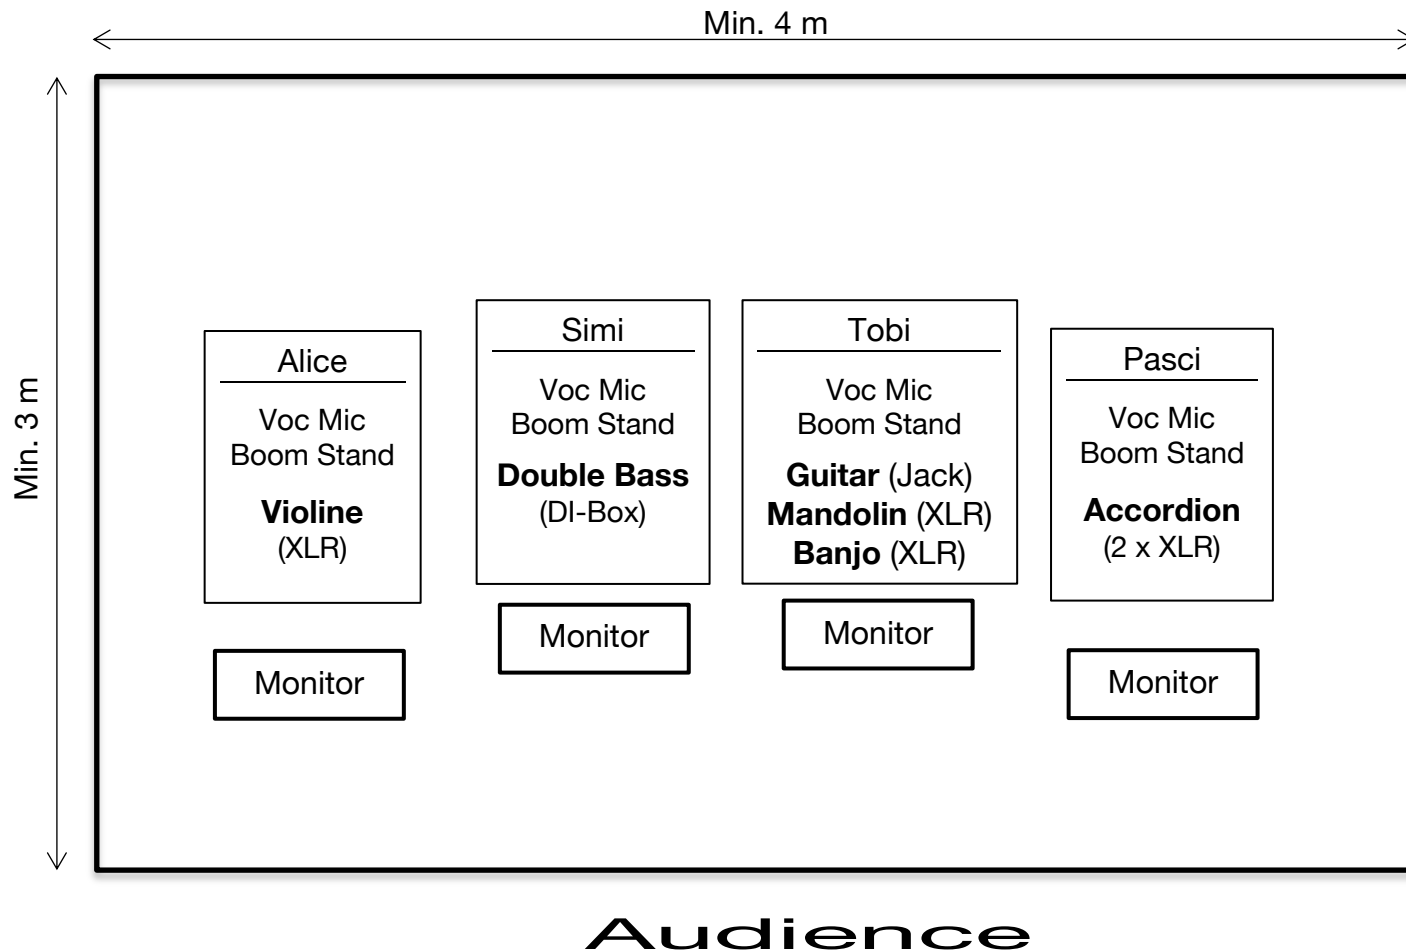

Stageplan SANYSAIDAP

1	Voc Alice
2	Voc Simi
3	Voc Tobi
4	Voc Pasci
5	Viol Alice
6	Git. Tobi
7	Mand Tobi
8	Banjo Tobi
9	Acc Hi
10	Acc Low
11	Double Bass